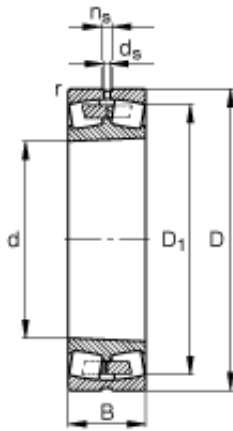

## 630 mm x 1150 mm x 412 mm FAG 232/630-B-K-MB Spherical roller bearings

Bearing No. 232/630-B-K-MB

232/630-B-K-MB Bearing 2D drawings and 3D CAD models

Size	630x1150x412 mm
Bore Diameter	630 mm
Outer Diameter	1150 mm
Width	412 mm
d	630 mm
D	1150 mm
B	412 mm
$D_1$	969,2 mm
$D_{a \max}$	1102 mm
$d_{a \min}$	678 mm
$d_s$	12,5 mm
$n_s$	23,5 mm
$r_{a \max}$	10 mm
$r_{\min}$	12 mm
m	1910 kg / Weight
$C_r$	14400000 N / Dynamic load rating (radial)
e	0,37
$Y_1$	1,8
$Y_2$	2,69
$C_{0r}$	28500000 N / Static load rating (radial)
$Y_0$	1,76
$n_G$	465 1/min / Limiting speed